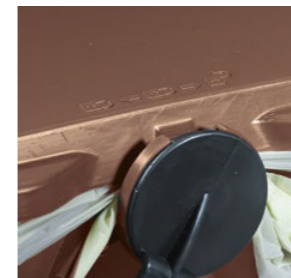

Facilita as operações de transferência de resíduos orgânicos, graças à abertura ampla e conveniente.

Tampa

- Grande de abertura frontal
- Sistema de fixação para fácil limpeza

Corpo

- Superfície interna lisa para limpeza fácil
- Tamanho reduzido para fácil acondicionamento
- Dobradiças rebaixadas para facilitar inserção de saco, caso pretendam
- Grande espaço frontal para personalização
- Sistema de fixação de saco com alça (shopper)
- Alojamento próprio para TAG RFI

Asa

- Mecanismo de fecho anti-vandalismo, com sistema easy-bag e função de suporte da tampa.

Opcionais

- Materia-prima reciclada certificada Plastica Seconda Vita
- Termo impressão no corpo
- Impressão na Tampa
- IML (in mould printing) até 4 cores até tamanho A4, na tampa ou corpo
- RFID TAG
- Reflectores
- Vinis
- Filtros
- Outras cores sob consulta

Sistema de fixação de saco com alça (shopper)

Impressão por IML no corpo

Mecanismo de fecho anti-vandalismo, com sistema easy-bag

CARACTERÍSTICAS TÉCNICAS

CAPACIDADE
10 Litros

MATERIAIS E FABRICO

100% polipropileno virgem reciclável
Resistente aos raios UV e agentes químicos, biológicos e atmosféricos
cobertura